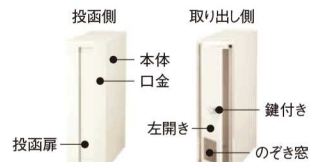

■ポスト

スレンド 30,000円
・約126W×406H×340D(mm) 約5.2kg
・投入口44W×363H(mm)
・本体 ZAM高耐食溶融メッキ銅板 焼付塗装
・口金 アルミダイキャスト 焼付塗装
・投函扉 ステンレス 焼付塗装
・鍵付き
※埋込み及び壁面施工には対応しておりません。