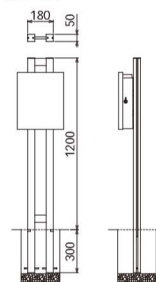

ポスト・ポストスタンド

ドロップ Drop

- MDP-O オレンジ&アイボリー
- MDP-P ペパーミント&アイボリー
- MDP-B ブラウン&アイボリー
- MDP-K ブラック&シルバー

価格：35,000円

約405W×300H×105D(mm)、約3.5kg

投入口：363W×44H(mm)

取付用穴ピッチ：150W×95H(mm)

本体・中蓋 ZAM高耐食溶融メッキ銅板 焼付塗装

側面 アルミダイキャスト 焼付塗装

外蓋・底板 アルミニウム

鍵付き

※色の組合せは変更できません。

※商品の色は、写真とは多少異なる場合がございます。

リット Ritto

MRT-WM

本体カラー：ホワイト

スリットカラー：モカ

掲載商品セット価格：64,000円

本体：29,000円

ポスト(MDP-O)：35,000円

・1200H(全高1500)×180W×50D(mm)

・約3kg(本体のみ)

・アルミニウム製

※本体・スリットカラーは表記以外に変更することはできません。

■施工図

Step1

本体カラーをお選びください。

Step2

スリットカラーをお選びください。

Step3

ポストをお選びください。

● P. 8-10 の中からお選びください。

ステーロ Stelo

MST-KD

本体カラー：ブラック

スリットカラー：ダークグレー

掲載商品セット価格：60,000円

本体：30,000円

ポスト(MSD-KS)：30,000円

・1200H(全高1500)×228W×340D(mm)

・約3kg(本体のみ)

・アルミニウム製

※本体・スリットカラーは表記以外に変更することはできません。

■施工図

Step1

本体カラーをお選びください。

Step2

スリットカラーをお選びください。

Step3

ポストカラーをお選びください。

※ポディー色は口金と同色になります。
※ポストは4頁「スレンドのみ」対応可能です。

機能門柱表札ライトポスト

ワイドビューシリーズ

伸縮門扉アルミ形材門扉

ウッドフェンス