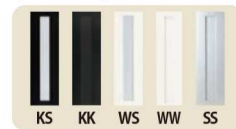

【ポストカラー】

MMT-A|B|O|O (ポストカラー)
価格：58,000円
1550H(全高1850)×358W×50D(mm)
約8kg(本体のみ)
アルミニウム製

品番：**MMT-A**(本体カラー) **B**(スリットカラー) -**O|O**(ポストカラー)

※本体・スリットカラー・ポストカラーの色は下記以外変更することはできません。