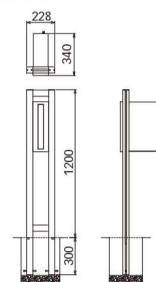

ポスト・ポストスタンド

ドロップ Drop

- MDP-O オレンジ&アイボリー
- MDP-P ペパーミント&アイボリー
- MDP-B ブラウン&アイボリー
- MDP-K ブラック&シルバー

価格：35,000円

約405W×300H×105D(mm)、約3.5kg

投入口：363W×44H(mm)

取付用穴ピッチ：150W×95H(mm)

本体・中蓋 ZAM高耐食溶融メッキ銅板 焼付塗装

側面 アルミダイキャスト 焼付塗装

外蓋・底板 アルミニウム

鍵付き

※色の組合せは変更できません。

※商品の色は、写真とは多少異なる場合がございます。

リット Ritto

MRT-WM

本体カラー：ホワイト

スリットカラー：モカ

掲載商品セット価格：64,000円

本体：29,000円

ポスト(MDP-O)：35,000円

・1200H(全高1500)×180W×50D(mm)

・約3kg(本体のみ)

・アルミニウム製

※本体・スリットカラーは表記以外に変更することはできません。

■施工図

Step1

本体カラーをお選びください。

Step2

スリットカラーをお選びください。

Step3

ポストをお選びください。

● P. 8-10 の中からお選びください。

ステーロ Stelo

MST-KD

本体カラー：ブラック

スリットカラー：ダークグレー

掲載商品セット価格：60,000円

本体：30,000円

ポスト(MSD-KS)：30,000円

・1200H(全高1500)×228W×340D(mm)

・約3kg(本体のみ)

・アルミニウム製

※本体・スリットカラーは表記以外に変更することはできません。

■施工図

Step1

本体カラーをお選びください。

Step2

スリットカラーをお選びください。

Step3

ポストカラーをお選びください。

※ポディー色は口金と同色になります。
※ポストは4頁「スレンドのみ」対応可能です。

機能門柱表札ライトポスト

ワイドビューシリーズ

伸縮門扉アルミ形材門扉

ウッドフェンス