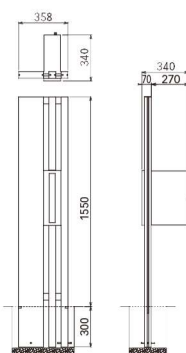

### ■ 施工図

サイズ  
・1550H(全高1850)×  
358W×50D(mm)  
・約9kg(本体のみ)  
・アルミニウム製

■施工図

サイズ  
・1550H(全高1850)×358W×340D(mm)  
・約8kg(本体のみ)  
・アルミニウム製