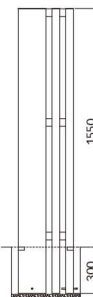

**MGR-A/B**  
価格：58,000円  
1550H(全高1850)×358W×50D(mm)  
約9kg(本体のみ)  
アルミニウム製

### ■ 施工図

サイズ  
・1550H(全高1850)×  
358W×50D(mm)  
・約9kg(本体のみ)  
・アルミニウム製

■施工図

サイズ  
・1550H(全高1850)×358W×340D(mm)  
・約8kg(本体のみ)  
・アルミニウム製