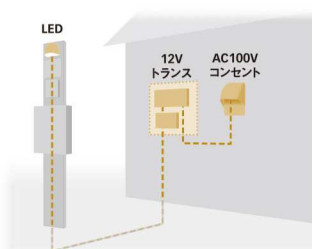

12V 商品接続方法

- ●施工は必ず本製品付属の取扱説明書に従って施工してください。
- ●コードは必ず保護管(市販)に通し、地中に埋設することをお薦めいたします。
- ●12V トランスはなるべく雨のかからない場所、地面から最低50cm以上の軒下などの壁面、風通しの良い場所、直射日光を受けない場所に設置してください。
- ※12V商品を100Vに直接つなげるとLEDが破損します。