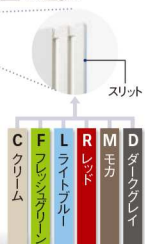

品番：**MMT-A**(本体カラー) **B**(スリットカラー) -**O|O**(ポストカラー)

※本体・スリットカラー・ポストカラーの色は下記以外変更することはできません。

Step1

柱のカラー**A**を選択

Step2

スリットカラー**B**を選択

Step3

表札、ポストカラー、照明を選択